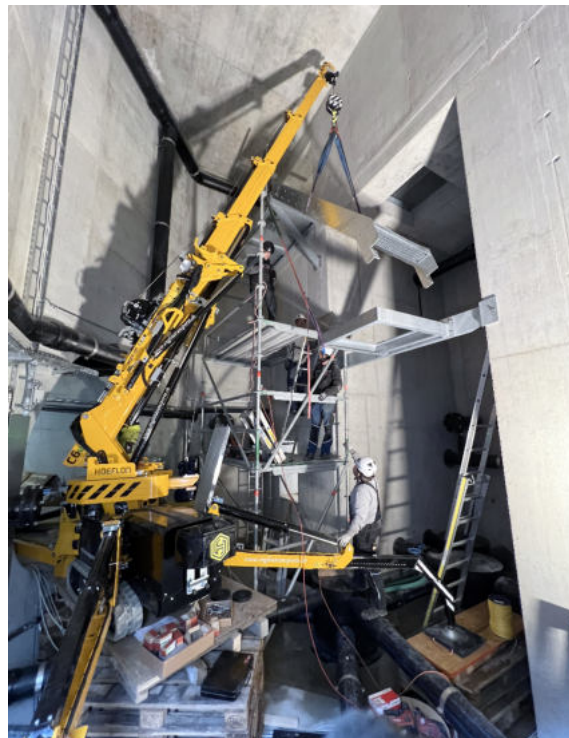

Hubert Inglin Transporte AG

Strassentransporte, Kran- und Greiferarbeiten

Kompakt Raupenkran C6e

Vollelektrischer Raupenkran mit Hoeflon Funksteuerung für präzise Kranarbeiten auf kleinstem Raum mit minimalsten Emissionen.

Transport Plattform TC1

Vollelektrische Raupenplattform für Transporte an sonst nicht erreichbare Zielorte. Eigengewicht 500 Kg / Nutzlast 1200 Kg.

Hubert Inglin Transporte AG

Postadresse
Wissenschwändi 8
6314 Unterägeri

Neue vollelektrische Powerbox

Für die Elektrifizierung von mobilen Arbeitsmaschinen. Die äusserst leistungsstarke Powerbox ist autark einsatzbereit und extrem leise im Betrieb.

NEWS

Neuer Grapner Greifer