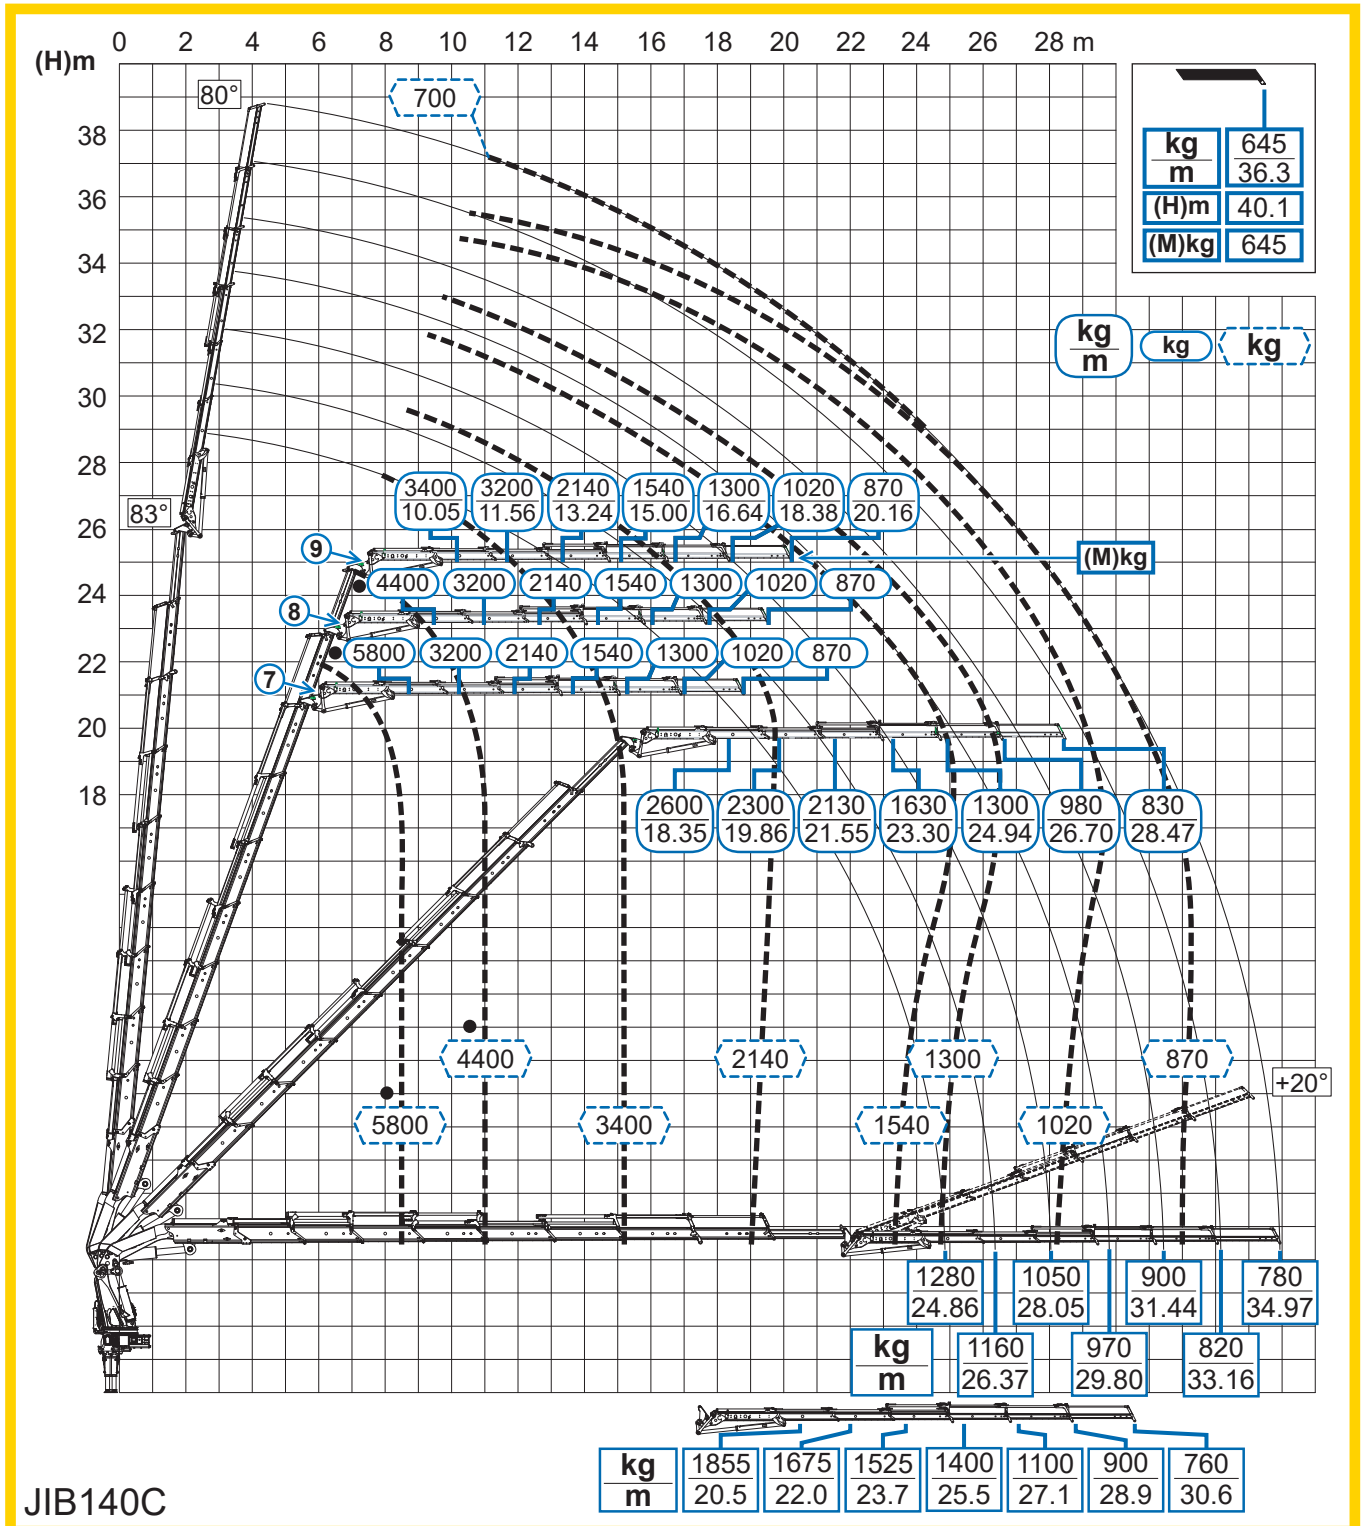

9S + JIB 6S

Per note generali e simbologia fare riferimento alla scheda: - For general notes and symbols, pls. refer to the schedule: - Pour notes générales et symboles, veuillez Vs. référer à la fiche: - Mit Bezug auf die allgemeinen Anmerkungen und die Symbolik, beziehen Sie sich bitte auf Blatt: - Para notas generales y simbología referirse a la ficha: - Voor algemene opmerkingen en symbolen, A.U.B Raadpleeg het schema: DP1X001